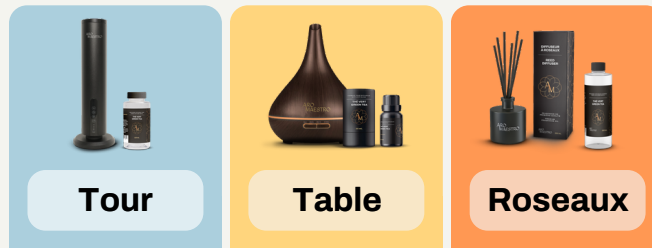

*Prix des recharges en sus

TABLEAU COMPARATIF

NOS DIFFUSEURS

ARO
MAESTRO

	Tour	Table	Roseaux
Prix de détail	299,95\$*	59,95\$*	29,95\$*
Location disponible	-	-	-
Couverture (pi²)	1 500 pi ²	300 pi ²	100 pi ²
Couleur			
Usage	Commercial Résidentiel	Résidentiel	Résidentiel
Installation	Sur table	Sur table	Sur table
Connectivité	Bluetooth & Manuel	Manuel & Télécommande	-
Alimentation	Électrique et Pile au lithium	Électrique	-
Format des recharges	 120 ml	 30 ml	 200 ml
Type d'arôme	Fragrances Anti-odeurs Huiles essentielles	Fragrances Huiles essentielles	Fragrances Huiles essentielles
Dimensions (H x L x P)	38 cm x 12 cm x 12 cm (14 in x 5 in x 5 in)	24 cm x 17 cm x 17 cm (9,5 po x 7 po x 7 po)	28 cm x 7 cm x 7 cm (11 po x 3 po x 3 po)
Poids	907 g (2 lb)	800 g (1,7 lb)	543 g (1,2 lb)
Caractéristiques	<ul style="list-style-type: none"> Autonomie de 100h avec pile au lithium Design esthétique et moderne Lumière d'ambiance intégrée Silencieux 	<ul style="list-style-type: none"> Télécommande Lumière d'ambiance LED 7 couleurs Autonomie jusqu'à 10h en continu Capacité du réservoir 400 ml 	<ul style="list-style-type: none"> Design sobre et élégant Tiges en fibre synthétique durable pour une diffusion plus efficace et uniforme