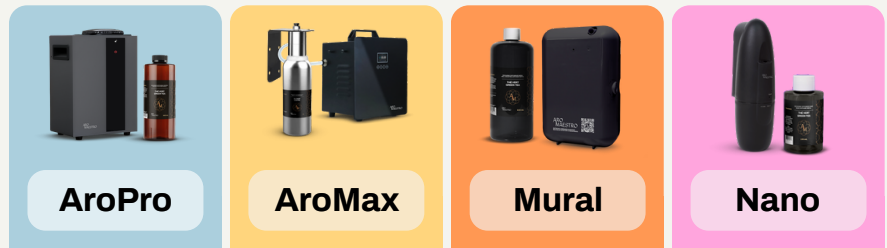

TABLEAU COMPARATIF

NOS DIFFUSEURS

ARO
MAESTRO

	AroPro	AroMax	Mural	Nano
Prix de détail	994,95$*	549,95$*	199,95$*	99,95$*
Location disponible	À partir de 24,95$/mois	À partir de 24,95$/mois	-	-
Couverture (pi²)	5 000 pi²	8 000 pi²	1 000 pi²	250 pi²
Couleur				
Usage	Commercial Résidentiel	Commercial	Commercial	Commercial Résidentiel
Installation	Murale & Sur table	Raccordé à la ventilation	Murale	Sur prise électrique
Connectivité	Wi-Fi IntelliQC	Wi-Fi & Bluetooth	Bluetooth	Bluetooth
Alimentation	Électrique	Électrique	Électrique ou 4 piles D	Électrique
Format des recharges	800 ml	1 L	500 ml	100 ml
Type d'arôme	Fragrances Anti-odeurs Huiles essentielles	Fragrances Anti-odeurs	Fragrances Anti-odeurs	Fragrances Anti-odeurs
Dimensions (H x L x P)	28,5 cm x 20 cm x 14 cm (11 po x 8 po x 5,5 po)	25 cm x 40 cm x 33 cm (10 po x 16 po x 13 po)	23 cm x 16 cm x 7 cm (9 po x 6 po x 3 po)	21,4 cm x 6,6 cm x 8,7 cm (8,43 po x 2,6 po x 3,43 po)
Poids	3 kg (6,6 lb)	4,8 kg (11 lb)	813 g (1,79 lb)	300 g (0,66 lb)
Caractéristiques	• Contrôle à distance • Alertes de recharge vide • Envoi automatique des recharges • Ventilateur intégré • Verrouillage anti-retrait • Silencieux	• Contrôle à distance • Intégration à la ventilation • Large couverture	• Contrôle Bluetooth • Installation murale • Autonomie de 90 jours av les piles	• Contrôle Bluetooth • Installation murale sur une prise électrique • Silencieux

*Prix des recharges en sus